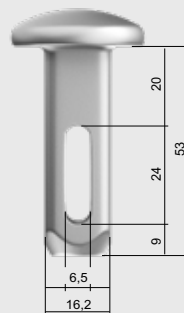

## Клин и Клиновой болт

18,5 - 200 мм +100 мм

20,5 - 125 мм

22 - 125 мм

26 - 125 мм

Клиновой болт 47

Клиновой болт 53

Клиновой болт 53  
специальный

Клиновой болт 65

**Клиновой болт 53**  
Для монтажных пластин без цековки

Клин	Клиновой болт 53 мм			
	Толщина кромки			
	6 мм	10 мм	12 мм	16 мм
18,5 - 100мм			X	
20,5 - 125мм		X	X	
20,5 - 125мм		X	X	
22 - 125мм		X	X	
26 - 125мм	X*	X		

\* Нужно использовать Клиновой болт 53 мм Специальный