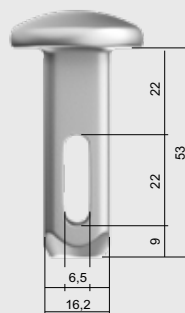

## Клин и Клиновой болт

18,5 - 200 мм +100 мм

20,5 - 125 мм

22 - 125 мм

26 - 125 мм

Клиновой болт 47

Клиновой болт 53

Клиновой болт 53  
специальный

Клиновой болт 65

**Клиновой болт 53**  
Для монтажных пластин без цековки

Клин	Клиновой болт 53 мм			
	Толщина кромки			
	6 мм	10 мм	12 мм	16 мм
18,5 - 100мм			X	
20,5 - 125мм		X	X	
20,5 - 125мм		X	X	
22 - 125мм		X	X	
26 - 125мм	X*	X		

\* Нужно использовать Клиновой болт 53 мм Специальный