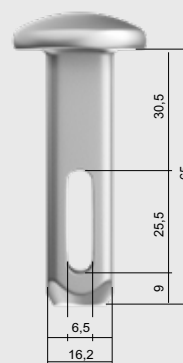

## Клин и Клиновой болт

18,5 - 200 мм +100 мм

20,5 - 125 мм

22 - 125 мм

26 - 125 мм

Клиновой болт 47

Клиновой болт 53

Клиновой болт 53  
специальный

Клиновой болт 65

**Клиновой болт 53**  
Для монтажных пластин без цековки

Клин	Клиновой болт 53 мм			
	Толщина кромки			
	6 мм	10 мм	12 мм	16 мм
18,5 - 100мм			X	
20,5 - 125мм		X	X	
20,5 - 125мм		X	X	
22 - 125мм		X	X	
26 - 125мм	X*	X		

\* Нужно использовать Клиновой болт 53 мм Специальный