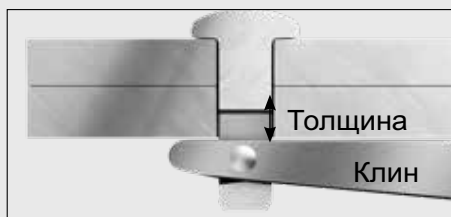

## Клин и Клиновой болт

18,5 - 200 мм +100 мм

20,5 - 125 мм

22 - 125 мм

26 - 125 мм

Клиновой болт 47

Клиновой болт 53

Клиновой болт 53  
специальный

Клиновой болт 65

**Клиновой болт 53**  
Для монтажных пластин без цековки

Клин	Клиновой болт 53 мм			
	Толщина кромки			
	6 мм	10 мм	12 мм	16 мм
18,5 - 100мм			X	
20,5 - 125мм		X	X	
20,5 - 125мм		X	X	
22 - 125мм		X	X	
26 - 125мм	X*	X		