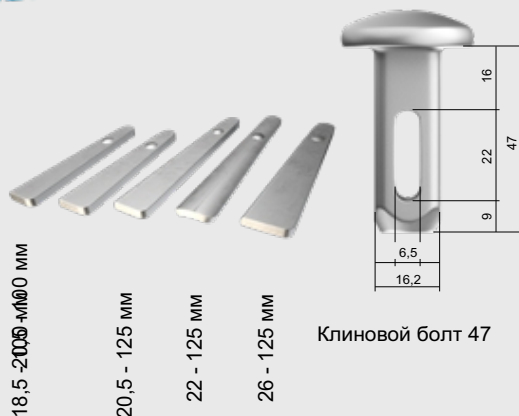

## Клин и Клиновой болт

18,5 - 200 мм +100 мм

20,5 - 125 мм

22 - 125 мм

26 - 125 мм

Клиновой болт 47

Клиновой болт 53

Клиновой болт 53  
специальный

Клиновой болт 65

**Клиновой болт 53**  
Для монтажных пластин без цековки

Клин	Клиновой болт 53 мм			
	Толщина кромки			
	6 мм	10 мм	12 мм	16 мм
18,5 - 100мм			X	
20,5 - 125мм		X	X	
20,5 - 125мм		X	X	
22 - 125мм		X	X	
26 - 125мм	X*	X		